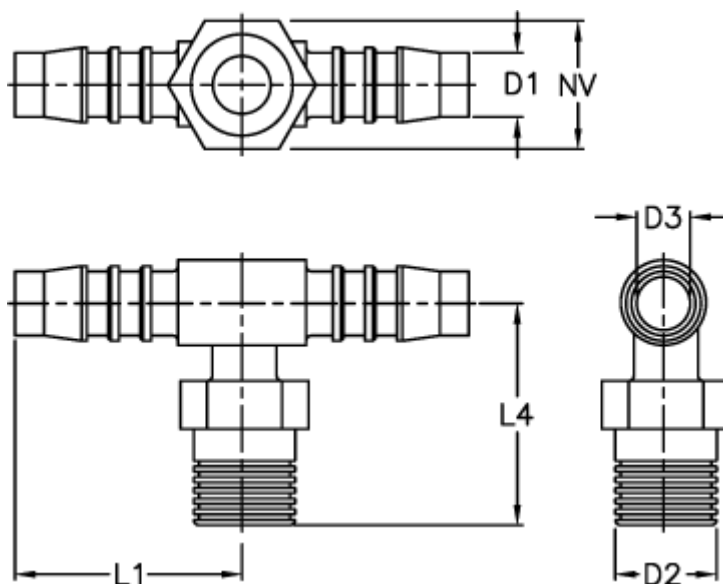

Varenummer: 027208904006

Beskrivelse: Norma slangestuds TES 6 / M12x1,5

Mål

D1 = 6

D2 = M12 x 1,5

D3 = 4.0

L1 = 28.5

L4 = 26.0

NV = 14